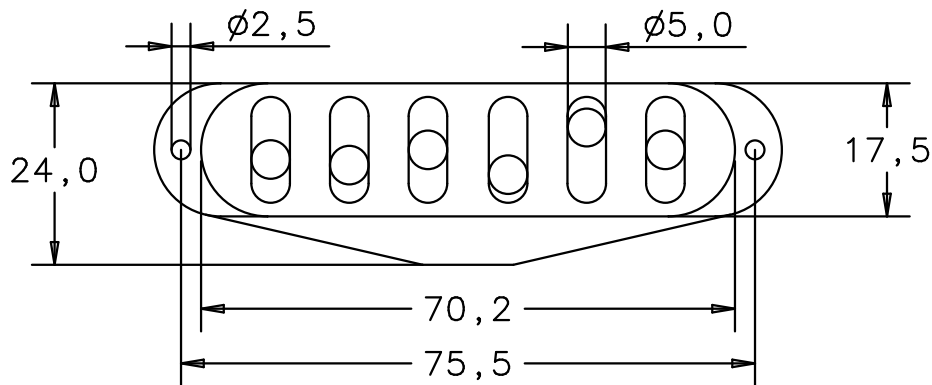

Single Coil Pickup
Single Coil Pickup

S 6 Vintage Custom verstellbar
S 6 Vintage Custom adjustable

Vorderansicht
front view

Rückansicht
back view

Draufsicht
top view

Unteransicht
bottom view

Seitenansicht von links
side view left

Seitenansicht von rechts
side view right