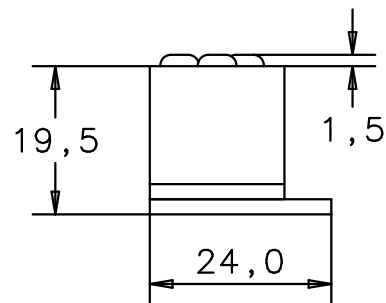

Single Coil Pickup
Single Coil Pickup

S 6 Vintage Custom verstellbar
S 6 Vintage Custom adjustable

Vorderansicht
front view

Rückansicht
back view

Draufsicht
top view

Unteransicht
bottom view

Seitenansicht von links
side view left

Seitenansicht von rechts
side view right