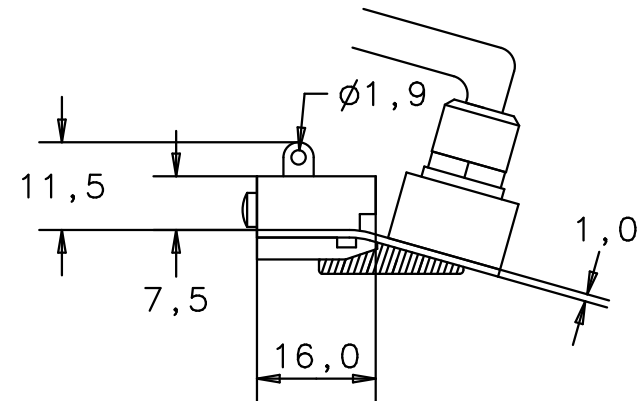

Vorderansicht  
front view

Rückansicht  
back view

Seitenansicht von links  
side view left

Seitenansicht von rechts  
side view right

Vorderansicht  
front view

Rückansicht  
back view

Höhenverstellungsschraube  
height-adjustable screw

Einschlagmutter  
insert

Blindschraube  
blind screw

Masseblech  
mass plate

Draufsicht  
top view

Vorderansicht  
front view

Dicke: 0,5 mm  
thickness: 0,5 mm