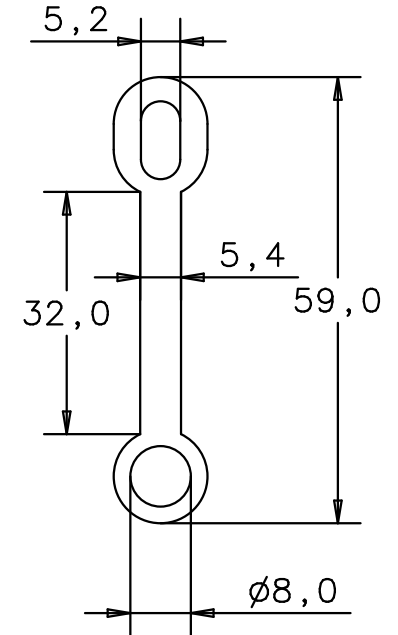

Vorderansicht  
front view

Rückansicht  
back view

Seitenansicht von links  
side view left

Seitenansicht von rechts  
side view right

Vorderansicht  
front view

Rückansicht  
back view

Höhenverstellungsschraube  
height-adjustable screw

Einschlagmutter  
insert

Blindschraube  
blind screw

Masseblech  
mass plate

Draufsicht  
top view

Vorderansicht  
front view

Dicke: 0,5 mm  
thickness: 0,5 mm