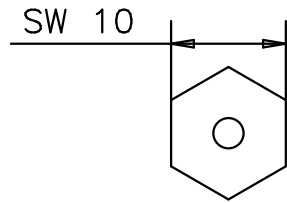

Vorderansicht  
front view

Rückansicht  
back view

Seitenansicht von links  
side view left

Seitenansicht von rechts  
side view right

Vorderansicht  
front view

Rückansicht  
back view

Höhenverstellungsschraube  
height-adjustable screw

Einschlagmutter  
insert

Blindschraube  
blind screw

Masseblech  
mass plate

Draufsicht  
top view

Vorderansicht  
front view

Dicke: 0,5 mm  
thickness: 0,5 mm