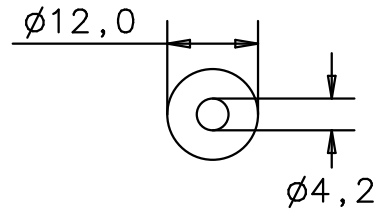

Vorderansicht  
front view

Rückansicht  
back view

Seitenansicht von links  
side view left

Seitenansicht von rechts  
side view right

Vorderansicht  
front view

Rückansicht  
back view

Höhenverstellungsschraube  
height-adjustable screw

Einschlagmutter  
insert

Blindschraube  
blind screw

Masseblech  
mass plate

Draufsicht  
top view

Vorderansicht  
front view

Dicke: 0,5 mm  
thickness: 0,5 mm