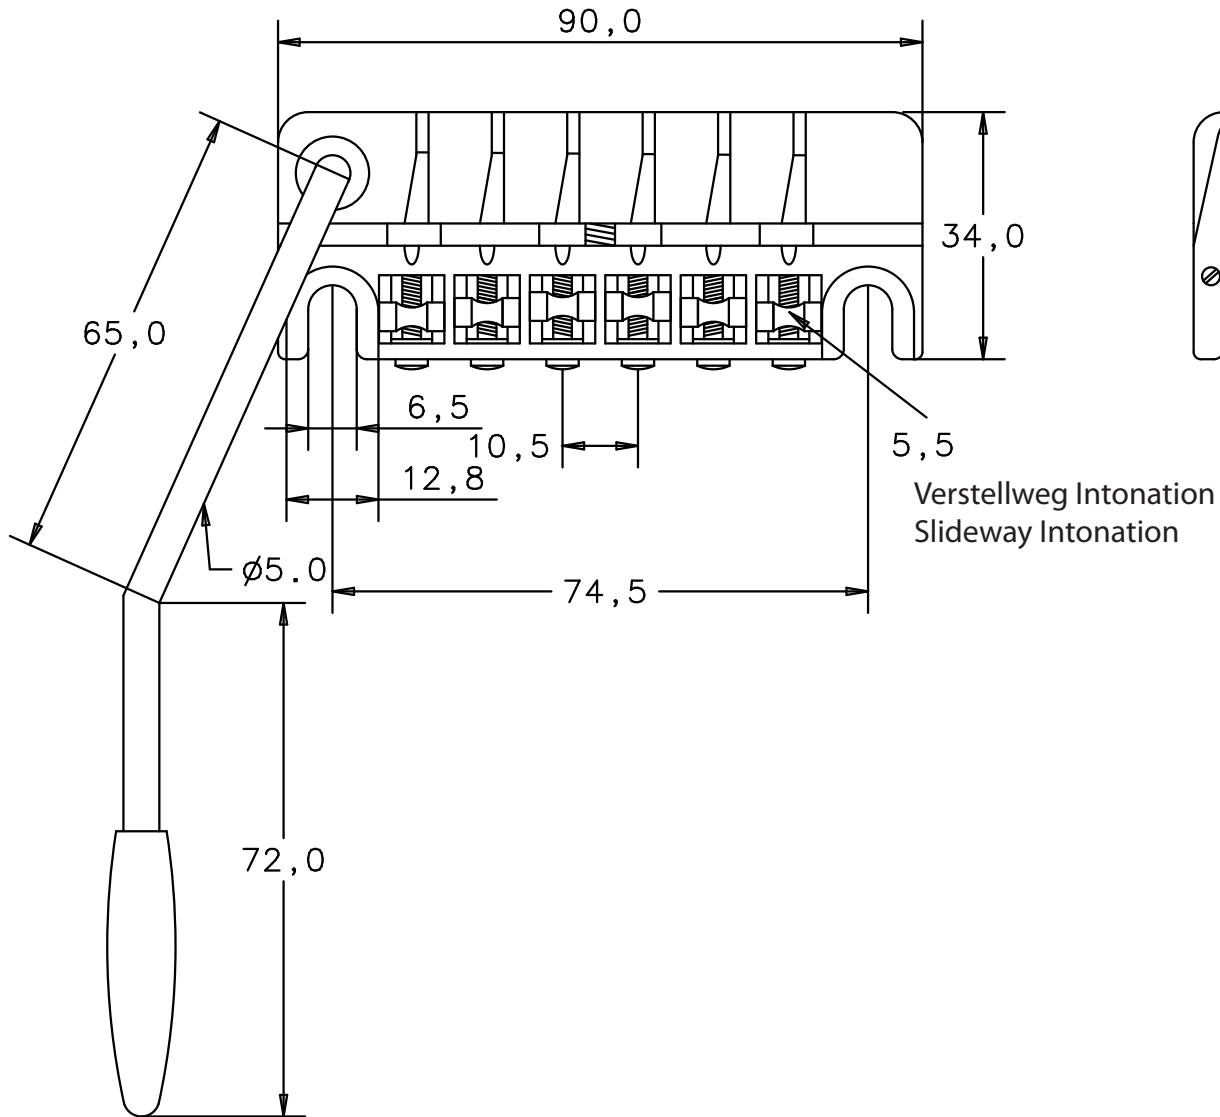

Vorderansicht  
front view

Rückansicht  
back view

Seitenansicht von links  
side view left

Seitenansicht von rechts  
side view right

Vorderansicht  
front view

Rückansicht  
back view

Höhenverstellungsschraube  
height-adjustable screw

Einschlagmutter  
insert

Blindschraube  
blind screw

Masseblech  
mass plate

Draufsicht  
top view

Vorderansicht  
front view

Dicke: 0,5 mm  
thickness: 0,5 mm