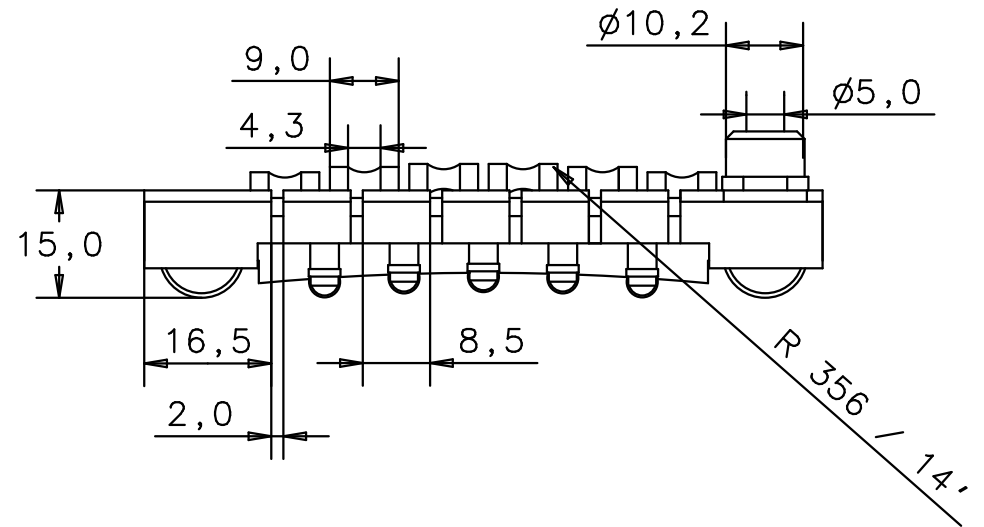

Vorderansicht  
front view

Rückansicht  
back view

Seitenansicht von links  
side view left

Seitenansicht von rechts  
side view right

Vorderansicht  
front view

Rückansicht  
back view

Höhenverstellungsschraube  
height-adjustable screw

Einschlagmutter  
insert

Blindschraube  
blind screw

Masseblech  
mass plate

Draufsicht  
top view

Vorderansicht  
front view

Dicke: 0,5 mm  
thickness: 0,5 mm