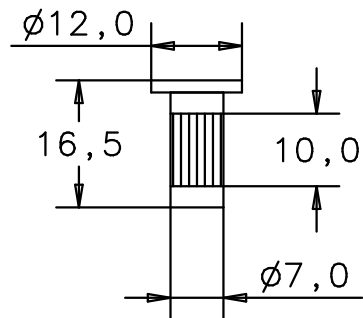

Vorderansicht  
front view

Rückansicht  
back view

Seitenansicht von links  
side view left

Seitenansicht von rechts  
side view right

Vorderansicht  
front view

Rückansicht  
back view

Höhenverstellungsschraube  
height-adjustable screw

Einschlagmutter  
insert

Blindschraube  
blind screw

Masseblech  
mass plate

Draufsicht  
top view

Vorderansicht  
front view

Dicke: 0,5 mm  
thickness: 0,5 mm