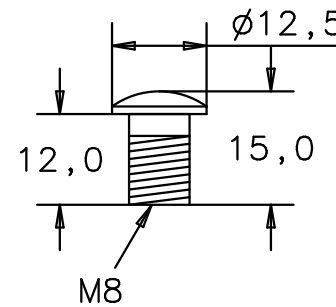

Vorderansicht  
front view

Rückansicht  
back view

Seitenansicht von links  
side view left

Seitenansicht von rechts  
side view right

Vorderansicht  
front view

Rückansicht  
back view

Höhenverstellungsschraube  
height-adjustable screw

Einschlagmutter  
insert

Blindschraube  
blind screw

Masseblech  
mass plate

Draufsicht  
top view

Vorderansicht  
front view

Dicke: 0,5 mm  
thickness: 0,5 mm