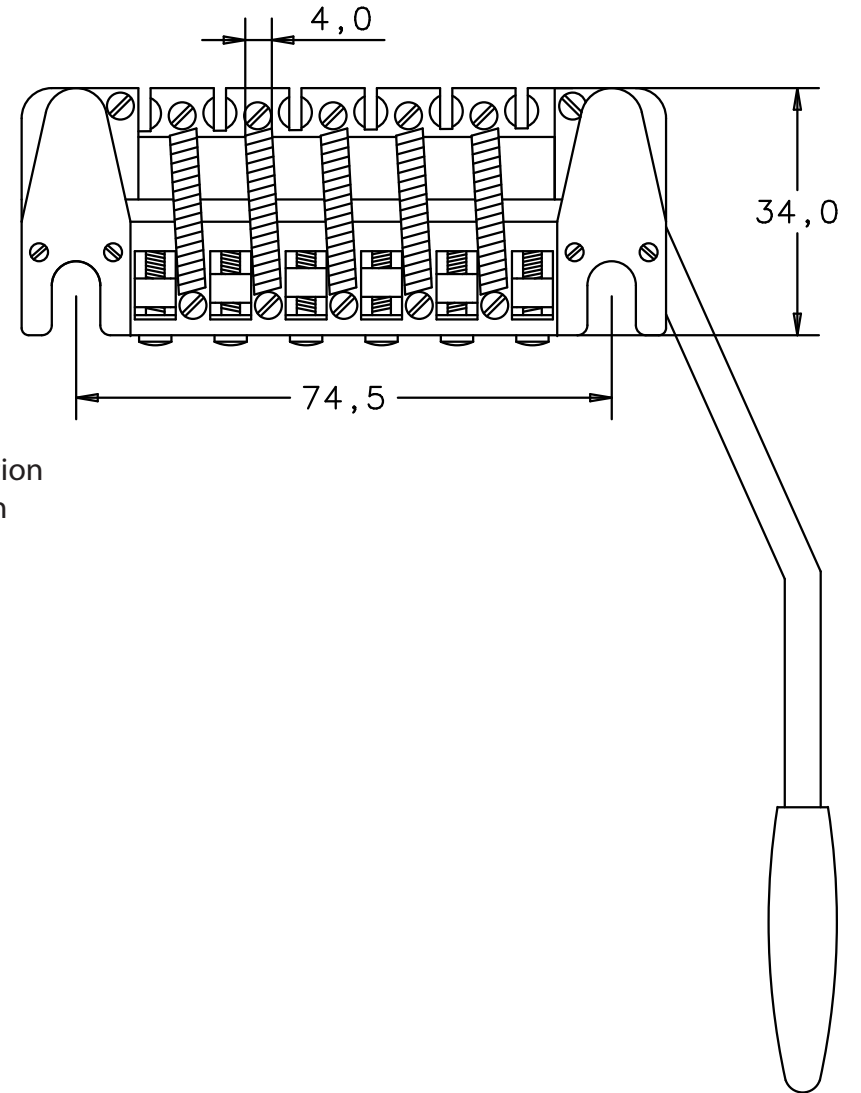

Vorderansicht  
front view

Rückansicht  
back view

Seitenansicht von links  
side view left

Seitenansicht von rechts  
side view right

Vorderansicht  
front view

Rückansicht  
back view

Höhenverstellungsschraube  
height-adjustable screw

Einschlagmutter  
insert

Blindschraube  
blind screw

Masseblech  
mass plate

Draufsicht  
top view

Vorderansicht  
front view

Dicke: 0,5 mm  
thickness: 0,5 mm