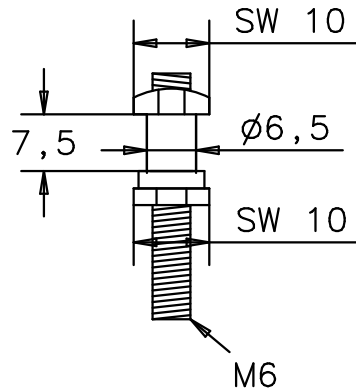

Vorderansicht  
front view

Rückansicht  
back view

Seitenansicht von links  
side view left

Seitenansicht von rechts  
side view right

Vorderansicht  
front view

Rückansicht  
back view

Höhenverstellungsschraube  
height-adjustable screw

Einschlagmutter  
insert

Blindschraube  
blind screw

Masseblech  
mass plate

Draufsicht  
top view

Vorderansicht  
front view

Dicke: 0,5 mm  
thickness: 0,5 mm