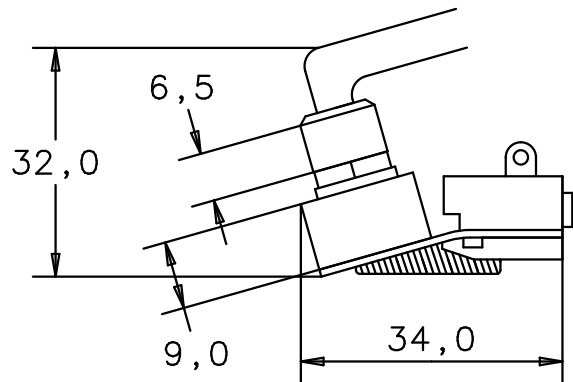

Vorderansicht  
front view

Rückansicht  
back view

Seitenansicht von links  
side view left

Seitenansicht von rechts  
side view right

Vorderansicht  
front view

Rückansicht  
back view

Höhenverstellungsschraube  
height-adjustable screw

Einschlagmutter  
insert

Blindschraube  
blind screw

Masseblech  
mass plate

Draufsicht  
top view

Vorderansicht  
front view

Dicke: 0,5 mm  
thickness: 0,5 mm