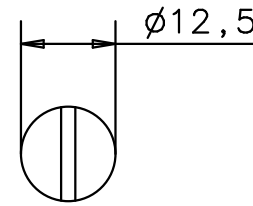

Vorderansicht  
front view

Rückansicht  
back view

Seitenansicht von links  
side view left

Seitenansicht von rechts  
side view right

Vorderansicht  
front view

Rückansicht  
back view

Höhenverstellungsschraube  
height-adjustable screw

Einschlagmutter  
insert

Blindschraube  
blind screw

Masseblech  
mass plate

Draufsicht  
top view

Vorderansicht  
front view

Dicke: 0,5 mm  
thickness: 0,5 mm