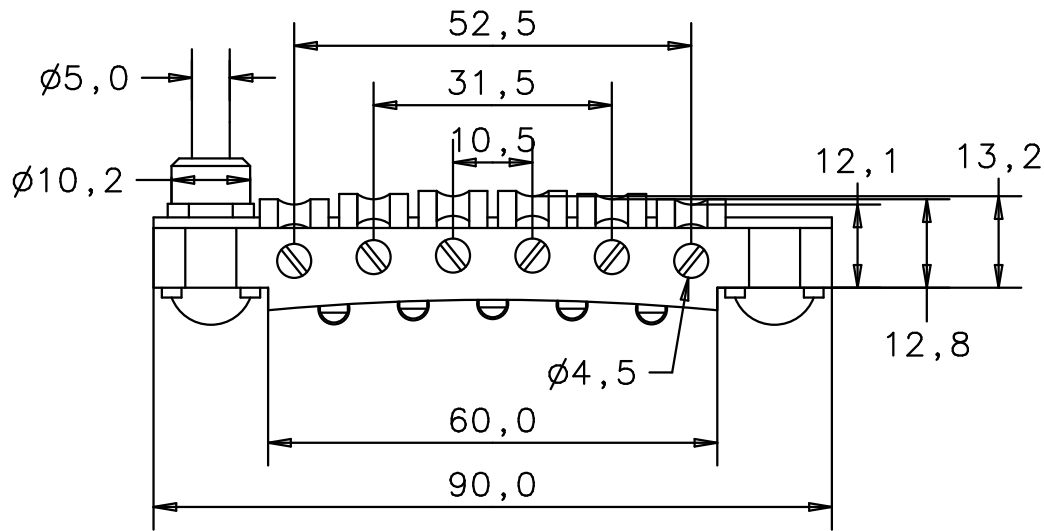

Vorderansicht  
front view

Rückansicht  
back view

Seitenansicht von links  
side view left

Seitenansicht von rechts  
side view right

Vorderansicht  
front view

Rückansicht  
back view

Höhenverstellungsschraube  
height-adjustable screw

Einschlagmutter  
insert

Blindschraube  
blind screw

Masseblech  
mass plate

Draufsicht  
top view

Vorderansicht  
front view

Dicke: 0,5 mm  
thickness: 0,5 mm